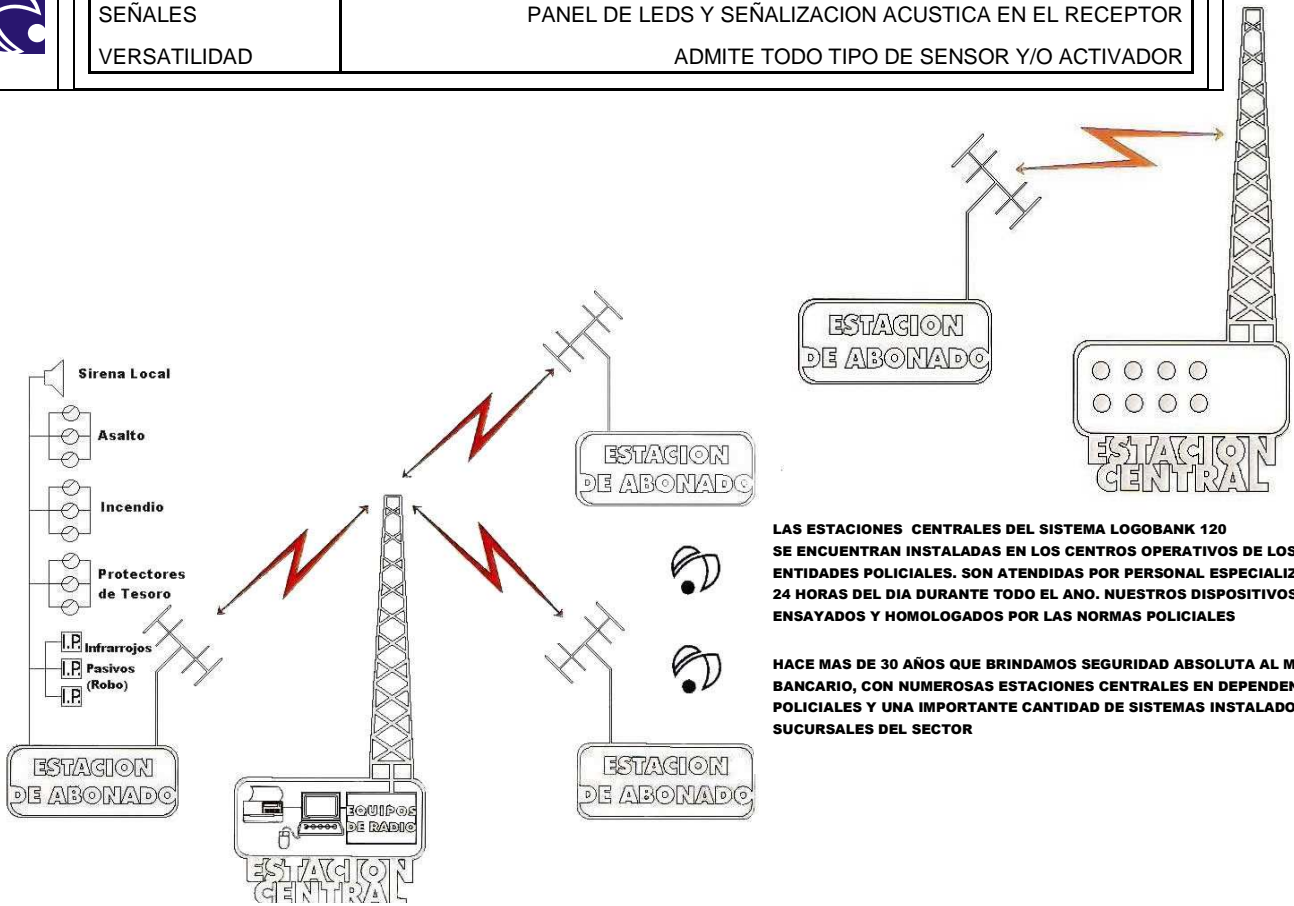

## BANKING DIGITAL SECURITY

CENTRALPUNTO A PUNTO INALAMBRICO DE ALARMAS <b>LOGOBANK 1/1</b>	
DESCRIPCION	DIFERENCIAL TECNICO
SISTEMA PUNTO A PUNTO APLICACIONES	1 ESTACION CENTRAL Y 1 REMOTA ENTIDADES BANCARIAS / ENTIDADES FINANCIERAS / REDES DE CAJEROS AUTOMATICOS / CONTROL DE PROCESOS / YACIMIENTOS / PARQUES INDUSTRIALES / BARRIOS PRIVADOS
ALARMAS	HASTA 8 ESTADOS DE ALARMA
ALIMENTACION	220 Vca / 12 Vcc
ALIMENTACION EMERGENCIA	BATERIA + CARGADOR MINCORPORADO
SEÑALES	PANEL DE LEDS Y SEÑALIZACION ACUSTICA EN EL RECEPTOR
VERSATILIDAD	ADMITE TODO TIPO DE SENSOR Y/O ACTIVADOR

LAS ESTACIONES CENTRALES DEL SISTEMA LOGOBANK 120 SE ENCUENTRAN INSTALADAS EN LOS CENTROS OPERATIVOS DE LOS ENTIDADES POLICIALES. SON ATENDIDAS POR PERSONAL ESPECIALIZADO LAS 24 HORAS DEL DIA DURANTE TODO EL AÑO. NUESTROS DISPOSITIVOS ESTAN ENSAYADOS Y HOMOLOGADOS POR LAS NORMAS POLICIALES